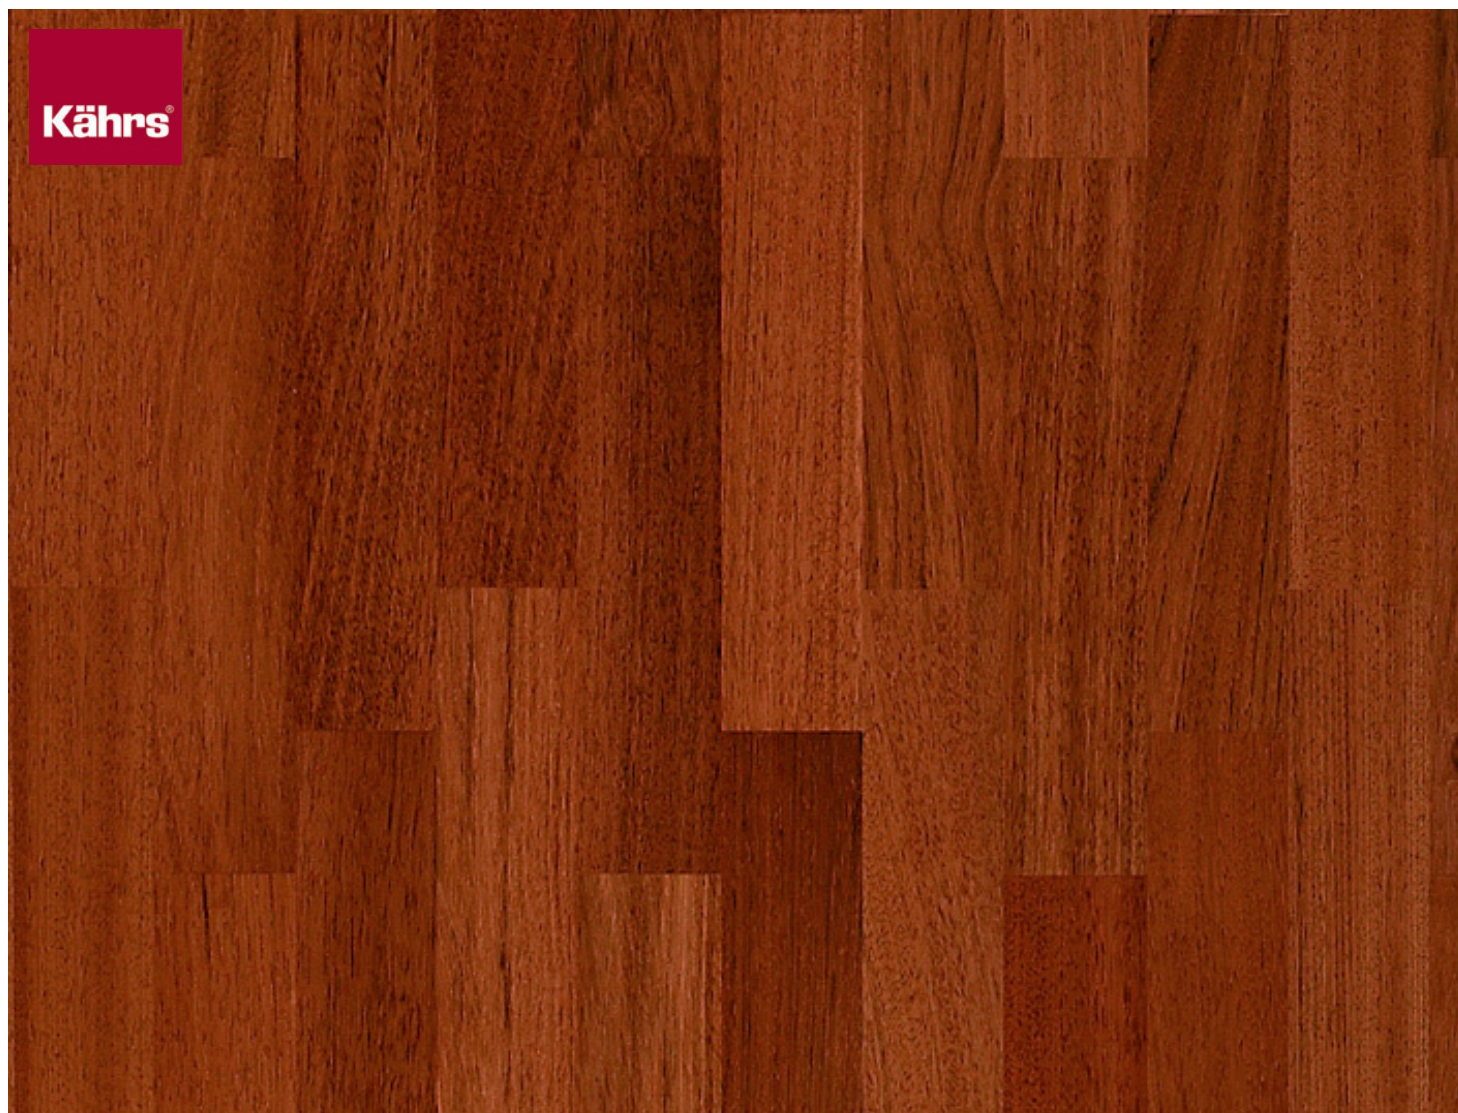

WORLD COLLECTION

No. 99

Holzart:	Jatoba FSC	Bois:	Jatoba FSC
Farbe:	natur	Couleur:	naturel
Ausführung:	3-Stab	Design:	3 frises
Sortierung (Werksnorm):	Town	Sélection:	Town
Beschreibung:	Produkte der Town-Sortierung sind durch unregelmässige Wuchsbilder und grössere Farbunterschiede etwas lebhafter.	Déscription:	Le choix Town est plus vivant, avec des traces irrégulières de croissance du bois et des variations de couleurs plus marquées.
Nutzschicht:	ca. 3,5 mm	Couche d'usure:	3,5 mm env.
Aufbau:	3-Schicht	Construction:	3-plis
Mittellage / Gegenzug:	Nadelholz / Echtholz		âme centrale en bois, Contrebalancement en bois
Verbindung:	Woodloc 5s	Verrouillage:	Woodloc 5s
Verlegung:	schwimmende Verlegung / vollflächige Verklebung	Pose:	pose flottante / pose collée
Fussbodenheizung:	geeignet (gemäss ISP-Merkblatt No. 5)	Chauffage au sol:	approprié (selon avis technique ISP No. 5)

Artikelnummer No. article	Oberfläche Finition	Abmessung Dimension	Dielen / Paket Lames / coli	m² / Paket m² / coli	m² / Palette m² / palette	kg / Paket kg / coli
99	Lack / vernis	2423 x 200 x 15 mm	6	2,91	130,95	23,3

Der Originalboden kann vom Bild abweichen. Holz ist ein Naturmaterial. Die Sortierung dieses Produkts ist nicht willkürlich, jedoch den natürlichen Schwankungen in Farbe und Struktur ausgesetzt

Le sol d'origine peut différer de l'image. Le bois est un matériau naturel. La classification de ce produit n'est pas arbitraire. Elle est toutefois exposée aux fluctuations naturelles en matière de couleur et de structure.