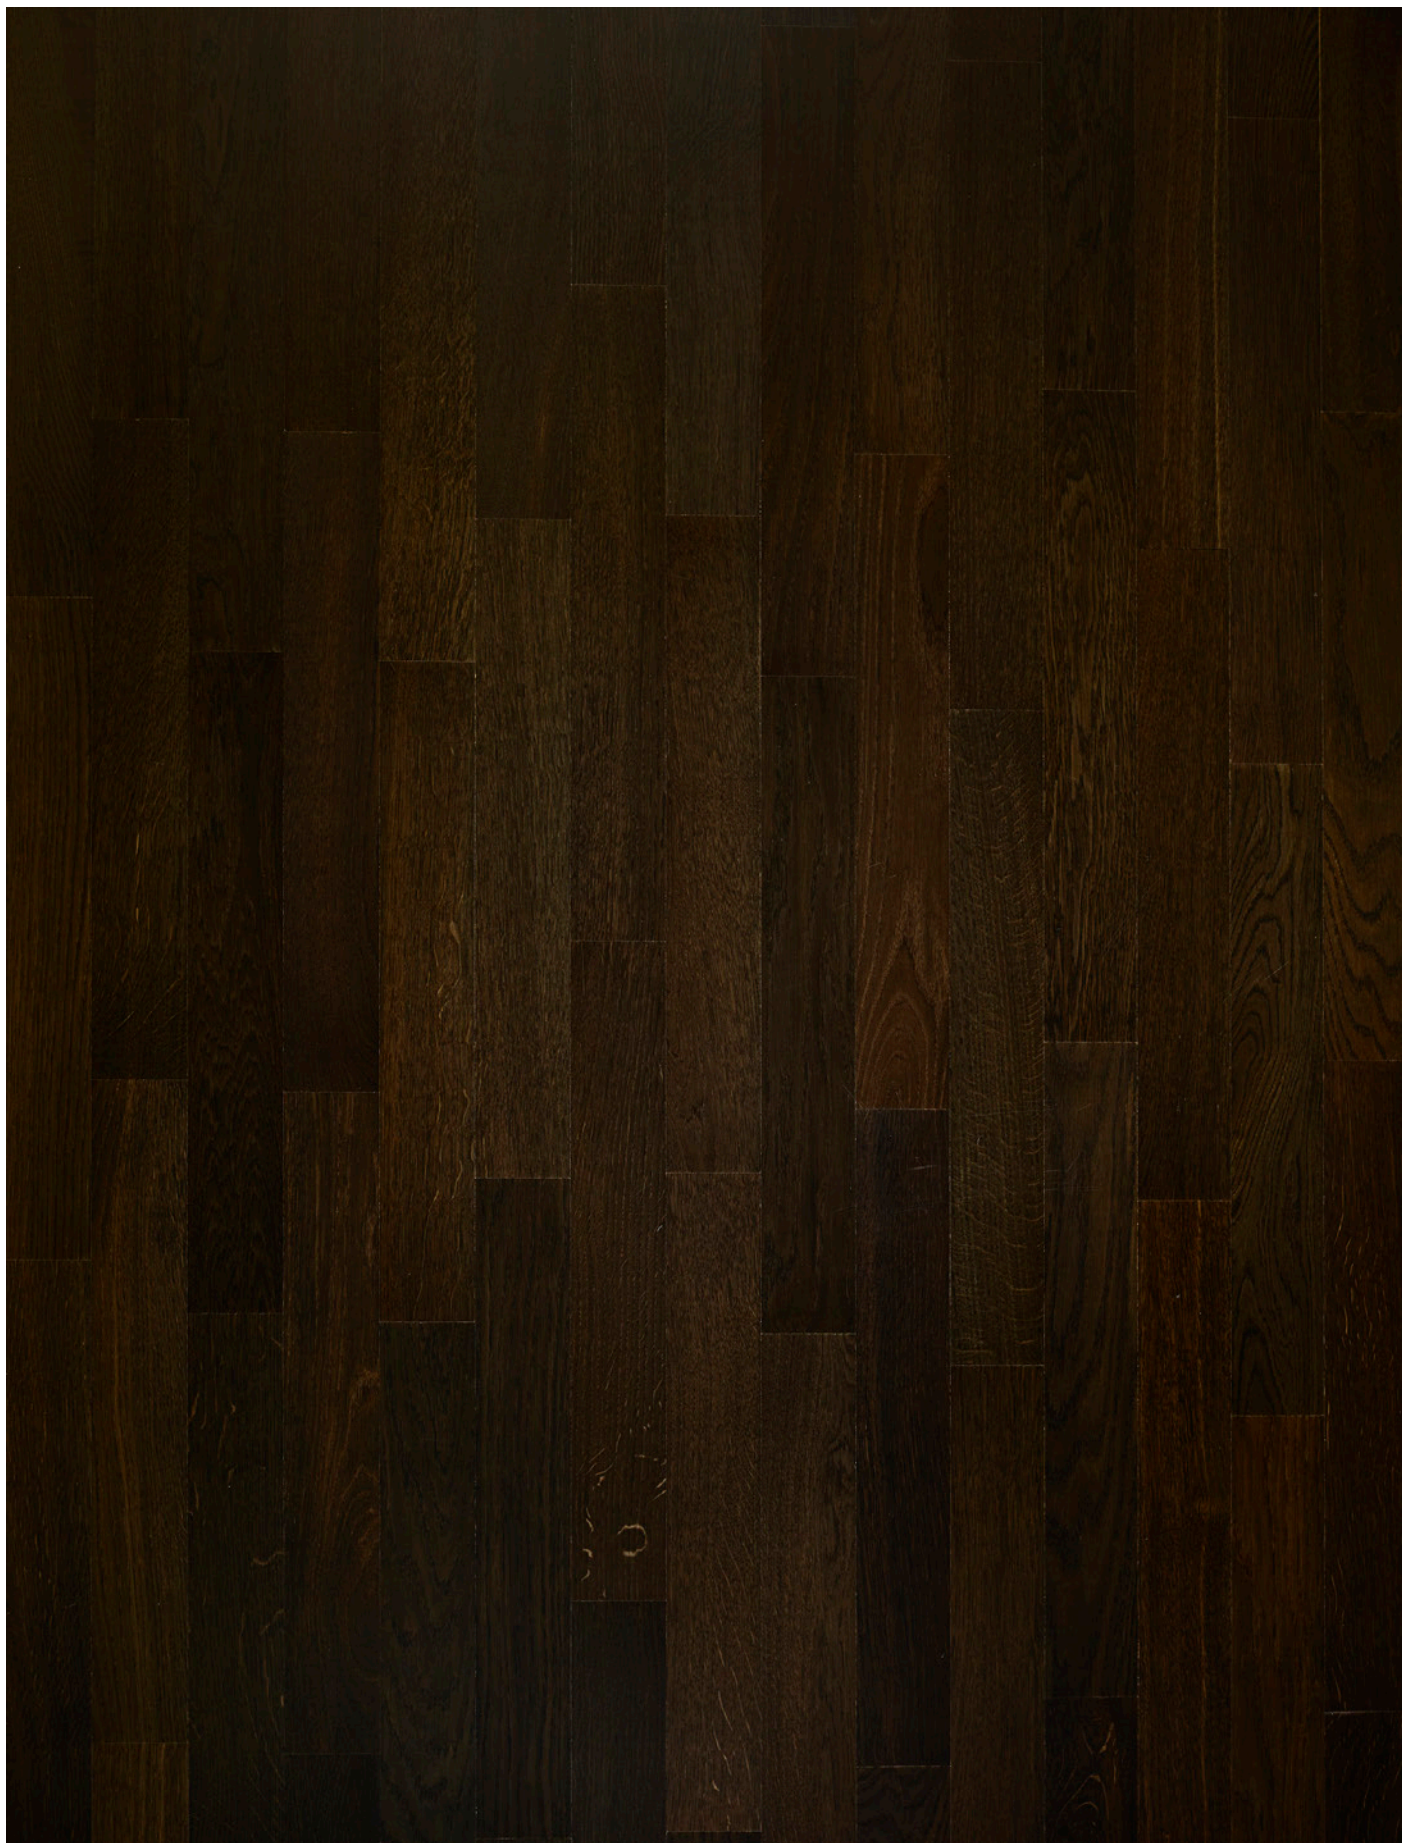

STUDIO COLLECTION

No. 507/507.5

| | | | |
|-------------------------|------------------------------------------------------------------------------------------------------------------------------------|-------------------|------------------------------------------------------------------------------------------------------------------------------------|
| Holzart: | Eiche geräuchert AB | Bois: | chêne fumé AB |
| Farbe: | dunkelbraun | Couleur: | brun foncé |
| Ausführung: | Einzelstab | Design: | petite lame |
| Sortierung (Werksnorm): | City | Sélection: | City |
| Beschreibung: | Produkte der City-Sortierung sind überwiegend gleichmässig in der Farbe und Struktur und bis auf unauffällige kleine Äste astfrei. | Déscription: | Le choix City est majoritairement régulier en teinte et en aspect. Il peut contenir de façon très exceptionnelle de petits noeuds. |
| Nutzschicht: | ca. 3 mm | Couche d'usure: | 3 mm env. |
| Aufbau: | 2-Schicht | Construction: | 2-plis |
| Gegenzug: | Birken-Sperrholz | Verrouillage: | contreplaqué panneau multiplis bouleau rainé-crêté |
| Verbindung: | Nut + Kamm | Pose: | uniquement pose collée |
| Verlegung: | nur vollflächige Verklebung | Chauffage au sol: | approprié (selon avis technique ISP No. 5) |
| Fussbodenheizung: | geeignet (gemäss ISP-Merkblatt No. 5) | | |

The image shows a close-up of a dark brown wood-look laminate floor with a visible grain pattern. In the top left corner, there is a red square containing the white text 'Kährs' with a registered trademark symbol.